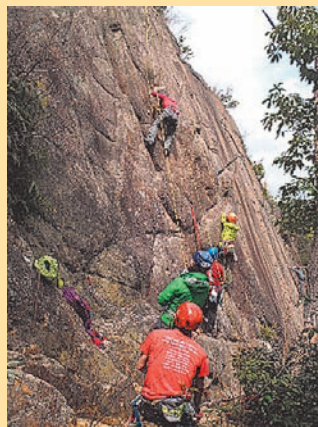

救助隊活動

兵庫労山の救助隊は、山での事故から仲間の命を守るために活動しています。万が一遭難事故が発生した場合、仲間を救うために出動します。そのために岩場や沢、雪山などオールシーズン、オールラウンドの訓練活動を行っています。

キャッスルウォールでの初級ロッククライミングスクール